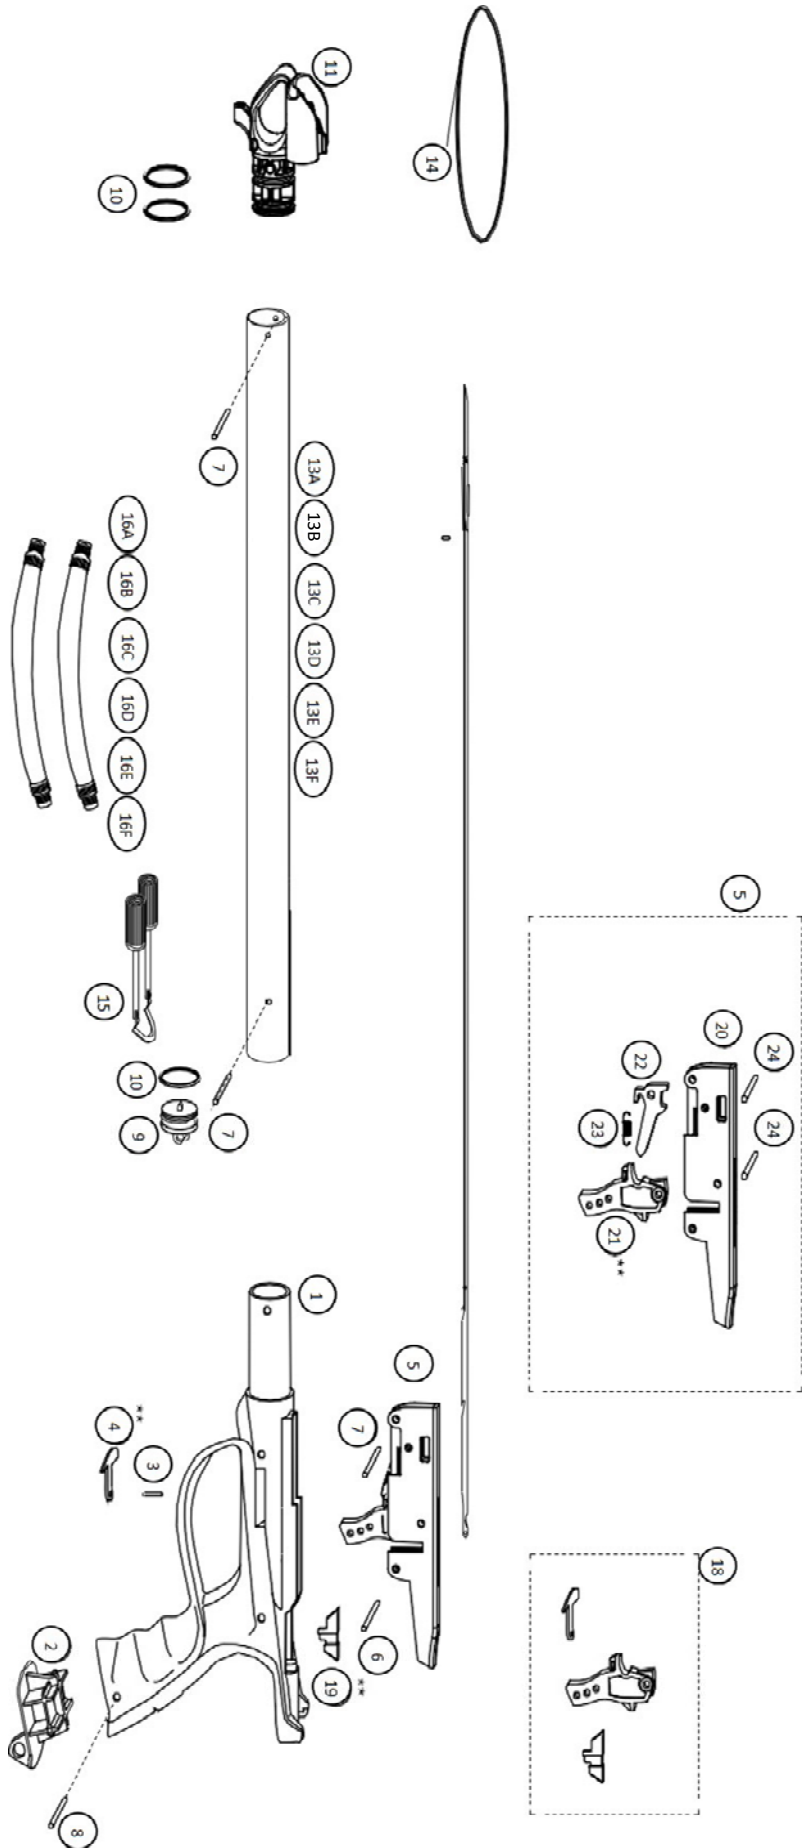

## KILLER

CHART NO: 4SG

### KILLER

UPDATED: 07/01/2020

REF	CODE	DESCRIPTION	REF	CODE	DESCRIPTION
2	1230014/50	1230014650000A	6	132-23/6,5x130	1320023070555A
2A	1230014/60	1230014660000A	8	S75170	0480264000000A
2B	1230014/75	1230014675703A	9	S315115	1250079000000A
2C	1230014/90	1230014690000A	10	S311114	1250105000000A
2D	1230014/100	1230014700703A	11	S311110	1250078000000A
3	S318020	1250116000000A	12	S311105	1250108000000A
4	127-20/16x14	1270020031014A	13	S318017	1250126000000A
4A	127-20/16x16	1270020031016A	14	S77332	0480105000000A
4B	127-20/16x20	1270020031020A			
4C	127-20/16x22	1270020031022A			
4D	127-20/16x24	1270020031024A			
5	1250199	1250199000000A			<b>ASSEMBLIES</b>
6	132-23/6,5x80	1320023070305A	1	1250286	1250286000000A
6A	132-23/6,5x90	1320023070355A			
6B	132-23/6,5x105	1320023070430A			
6C	132-23/6,5x120	1320023070505A			<b>NOTE</b>